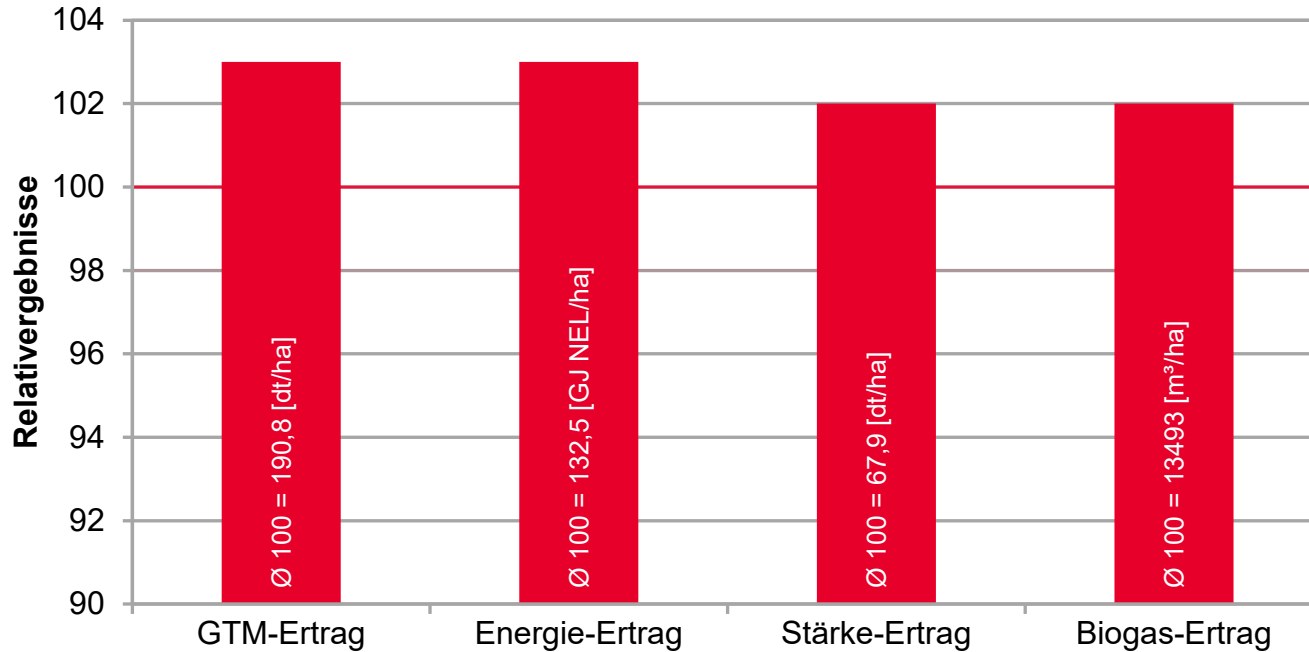

LG 30.258 - DER QUALITÄTSGARANT

LSV Silomais ab S240, BY 2023

Quelle: LfL Bayern 2023, LSV Silomais ab S240, 11 Standorte, Mittel BY

LG 31.245 - DER SILOFÜLLER

LSV Silomais ab S240, BY 2023

Quelle: LfL Bayern 2023, LSV Silomais ab S240, 11 Standorte, Mittel BY

LG 31.256 - STARKE ERTRÄGE!

LSV Silomais ab S240, BY 2023

Quelle: LfL Bayern 2023, LSV Silomais ab S240, 11 Standorte, Mittel BY

LG 31.212 - STARKE ERTRÄGE IM SILO

LSV Silomais bis S230, normaler Saattermin, BY 2023