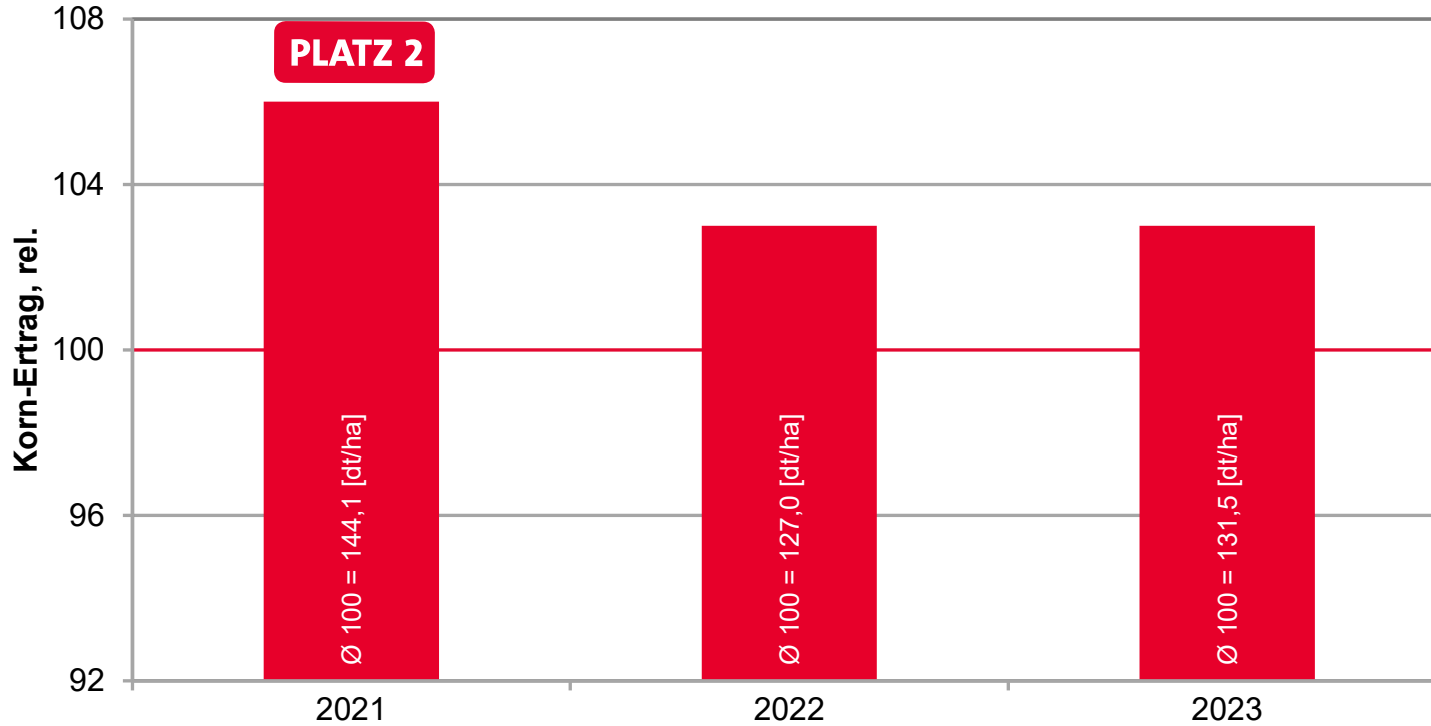

LG 32.257 - DER KANN KORN!

LSV Körnermais bis K250, BY 2022-2023

Quelle: LfL Bayern 2022-2023, Körnermais bis K250, Mittel BY

GUT, BESSER, LG 30.258 - MEHRJÄHRIG STABILE ERTRÄGE!

LSV Körnermais bis K250, BY 2021-2023

Quelle: LfL Bayern 2021-2023, Körnermais bis K250, Mittel BY

LG 31.276 - MEHRJÄHRIG TOP IM KORN!

LSV Körnermais bis K250, BY 2021-2023

Quelle: LfL Bayern 2021-2023, Körnermais bis K250, Mittel BY

Silomais