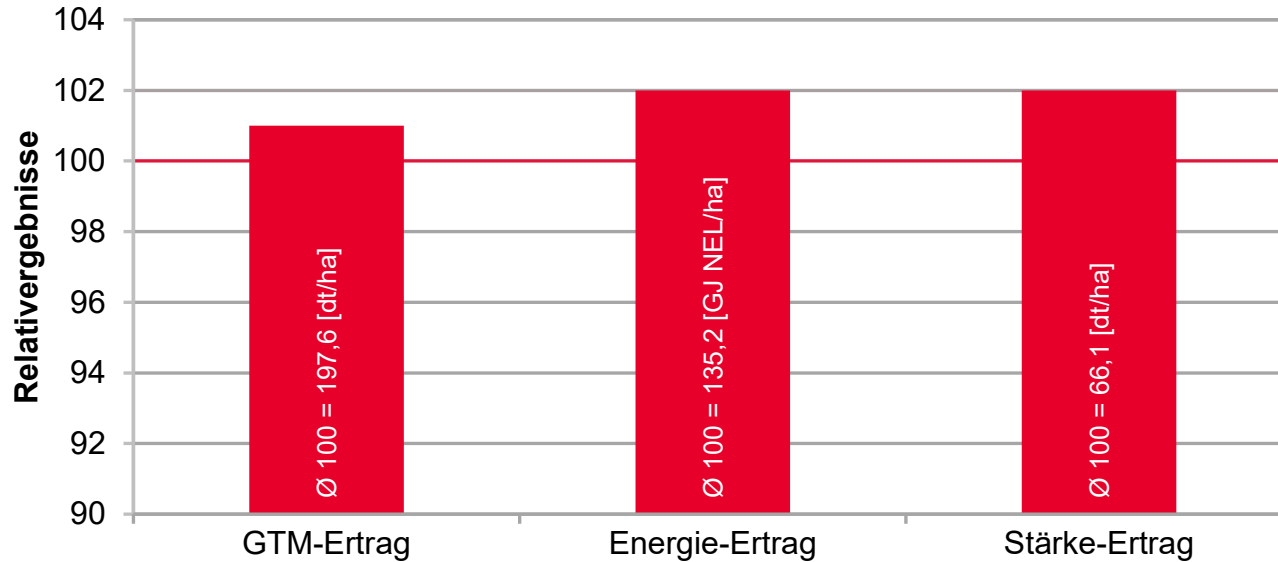

LG 31.256 - STARKE ERTRÄGE!

LSV Silomais ab S240, BY 2023

Quelle: LfL Bayern 2023, LSV Silomais ab S240, 11 Standorte, Mittel BY

LG 31.212 - STARKE ERTRÄGE IM SILO

LSV Silomais bis S230, normaler Saattermin, BY 2023

Quelle: LfL Bayern 2023, LSV Silomais bis S230, normaler Saattermin, 3 Standorte, Mittel BY

LG 32.257 - TOP IN QUALITÄT & ERTRAG

LSV Silomais bis S230, normaler Saattermin, BY 2023

Quelle: LfL Bayern 2023, LSV Silomais bis S230, normaler Saattermin, 3 Standorte, Mittel BY