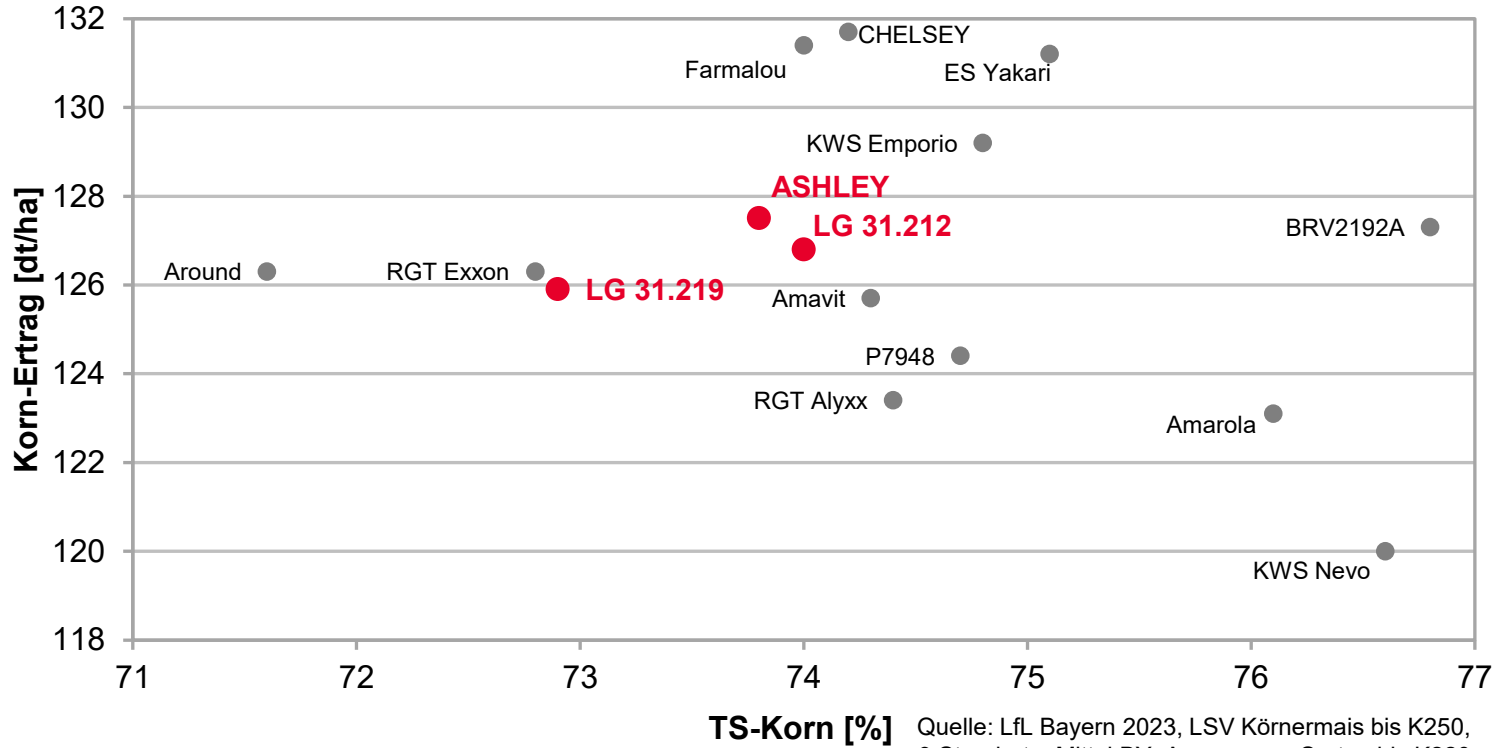

Körner- und Silomais

Bayern

Körnermais

LG 32.257 - KÖRNERMAIS FÜR BAYERN

LSV Körnermais, Sorten bis K250, BY 2023

Mais von LG - STARK IM KORN

LSV Körnermais bis K250, BY 2023

Quelle: LfL Bayern 2023, LSV Körnermais bis K250, 9 Standorte, Mittel BY, Auszug: nur Sorten bis K220

LG 32.257 - DER KANN KORN!

LSV Körnermais bis K250, BY 2022-2023

Quelle: LfL Bayern 2022-2023, Körnermais bis K250, Mittel BY

GUT, BESSER, LG 30.258 - MEHRJÄHRIG STABILE ERTRÄGE!

LSV Körnermais bis K250, BY 2021-2023