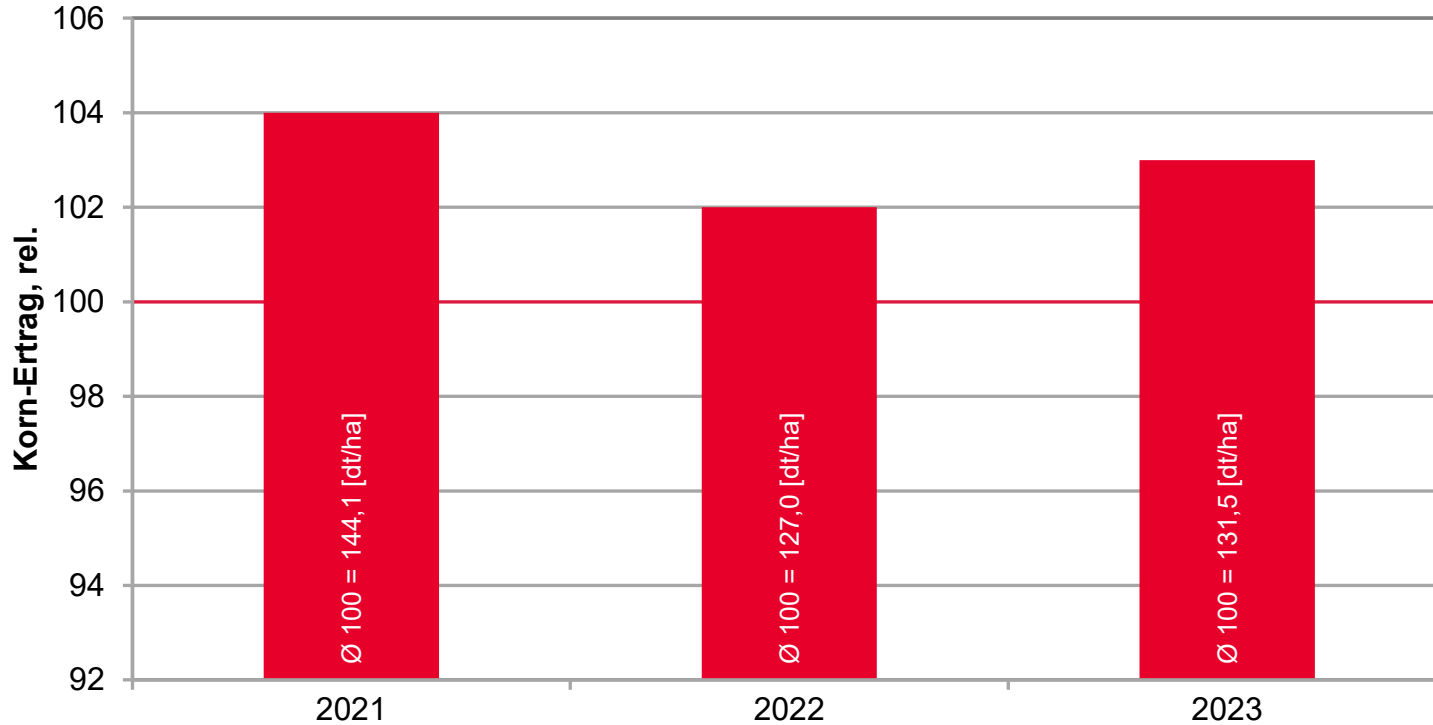

LG 32.257 - DER KANN KORN!

LSV Körnermais bis K250, BY 2022-2023

Quelle: LfL Bayern 2022-2023, Körnermais bis K250, Mittel BY

GUT, BESSER, LG 30.258 - MEHRJÄHRIG STABILE ERTRÄGE!

LSV Körnermais bis K250, BY 2021-2023

Quelle: LfL Bayern 2021-2023, Körnermais bis K250, Mittel BY

LG 31.276 - MEHRJÄHRIG TOP IM KORN!

LSV Körnermais bis K250, BY 2021-2023

Quelle: LfL Bayern 2021-2023, Körnermais bis K250, Mittel BY

Silomais