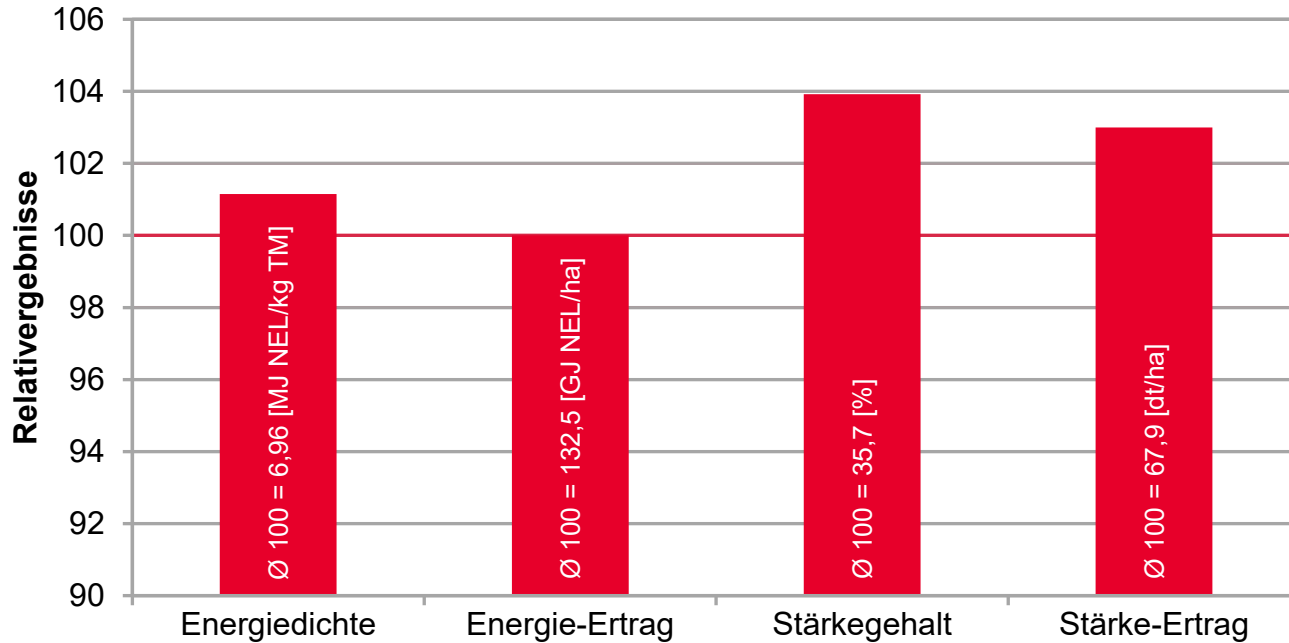

LG 30.258 - DER QUALITÄTSGARANT

LSV Silomais ab S240, BY 2023

Quelle: LfL Bayern 2023, LSV Silomais ab S240, 11 Standorte, Mittel BY

LG 31.245 - DER SILOFÜLLER

LSV Silomais ab S240, BY 2023

Quelle: LfL Bayern 2023, LSV Silomais ab S240, 11 Standorte, Mittel BY

LG 31.256 - STARKE ERTRÄGE!

LSV Silomais ab S240, BY 2023

Quelle: LfL Bayern 2023, LSV Silomais ab S240, 11 Standorte, Mittel BY

LG 31.212 - STARKE ERTRÄGE IM SILO

LSV Silomais bis S230, normaler Saattermin, BY 2023