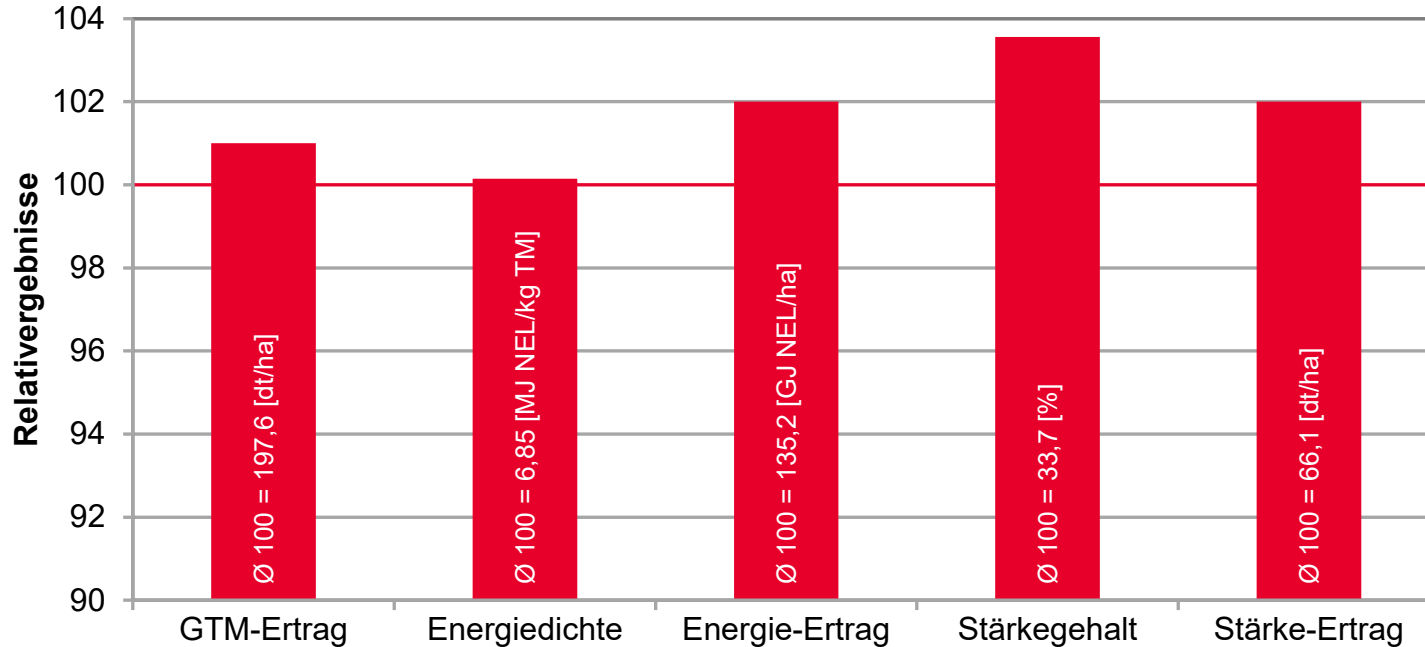

LG 32.257 - TOP IN QUALITÄT & ERTRAG

LSV Silomais bis S230, normaler Saattermin, BY 2023

Quelle: LfL Bayern 2023, LSV Silomais bis S230, normaler Saattermin, 3 Standorte, Mittel BY