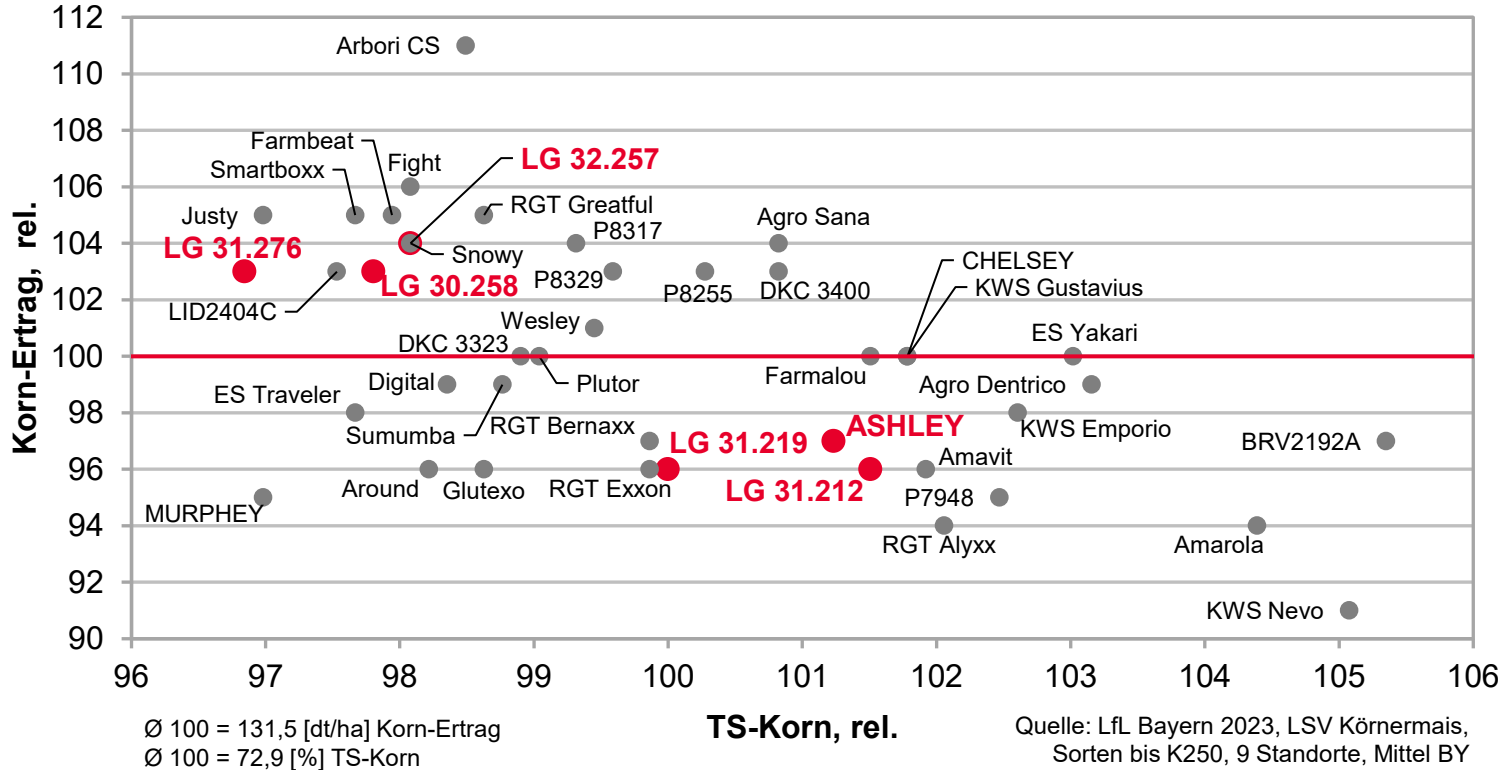

Körner- und Silomais

Bayern

Körnermais

LG 32.257 - KÖRNERMAIS FÜR BAYERN

LSV Körnermais, Sorten bis K250, BY 2023

Mais von LG - STARK IM KORN

LSV Körnermais bis K250, BY 2023

Quelle: LfL Bayern 2023, LSV Körnermais bis K250, 9 Standorte, Mittel BY, Auszug: nur Sorten bis K220

LG 32.257 - DER KANN KORN!

LSV Körnermais bis K250, BY 2022-2023

Quelle: LfL Bayern 2022-2023, Körnermais bis K250, Mittel BY

GUT, BESSER, LG 30.258 - MEHRJÄHRIG STABILE ERTRÄGE!

LSV Körnermais bis K250, BY 2021-2023

Quelle: LfL Bayern 2021-2023, Körnermais bis K250, Mittel BY

LG 31.276 - MEHRJÄHRIG TOP IM KORN!

LSV Körnermais bis K250, BY 2021-2023

Quelle: LfL Bayern 2021-2023, Körnermais bis K250, Mittel BY

Silomais