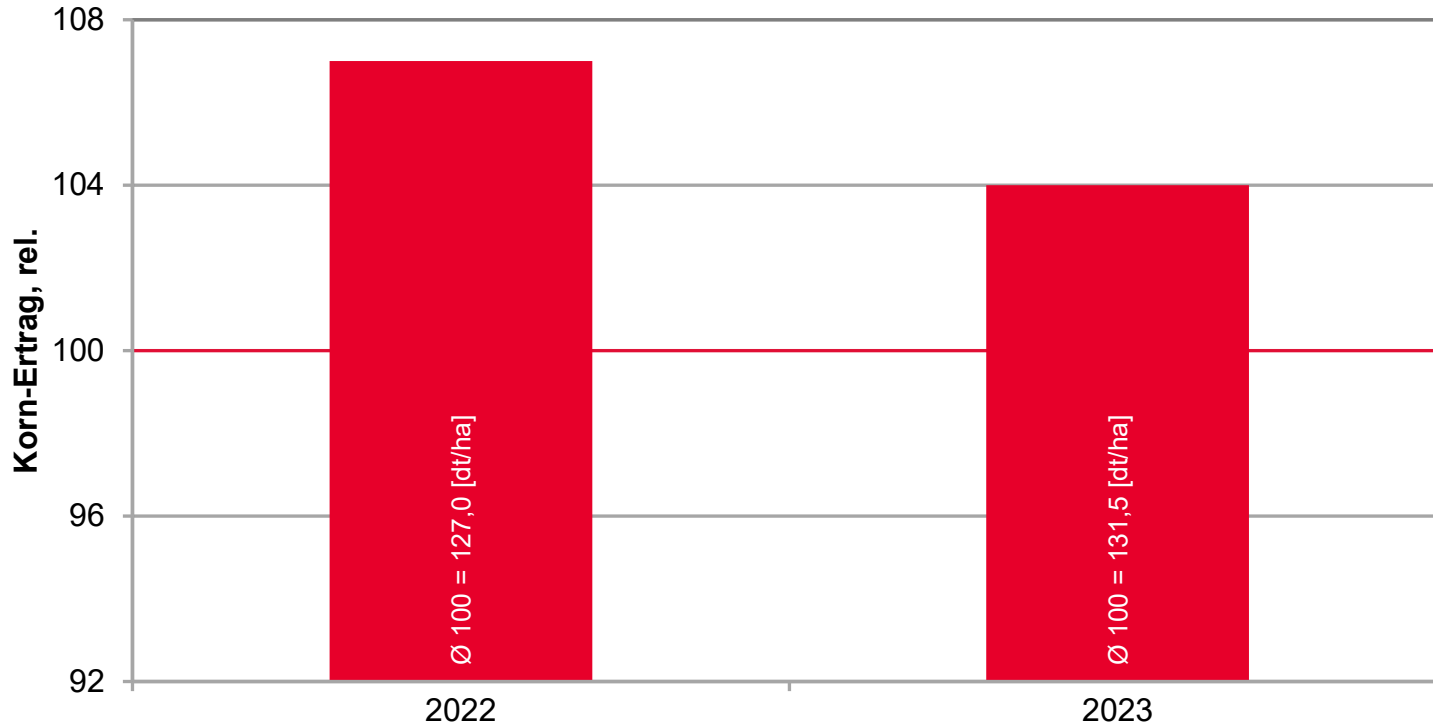

Körner- und Silomais

Bayern

Körnermais

LG 32.257 - KÖRNERMAIS FÜR BAYERN

LSV Körnermais, Sorten bis K250, BY 2023

Mais von LG - STARK IM KORN

LSV Körnermais bis K250, BY 2023

Quelle: LfL Bayern 2023, LSV Körnermais bis K250, 9 Standorte, Mittel BY, Auszug: nur Sorten bis K220

LG 32.257 - DER KANN KORN!

LSV Körnermais bis K250, BY 2022-2023

Quelle: LfL Bayern 2022-2023, Körnermais bis K250, Mittel BY

GUT, BESSER, LG 30.258 - MEHRJÄHRIG STABILE ERTRÄGE!

LSV Körnermais bis K250, BY 2021-2023