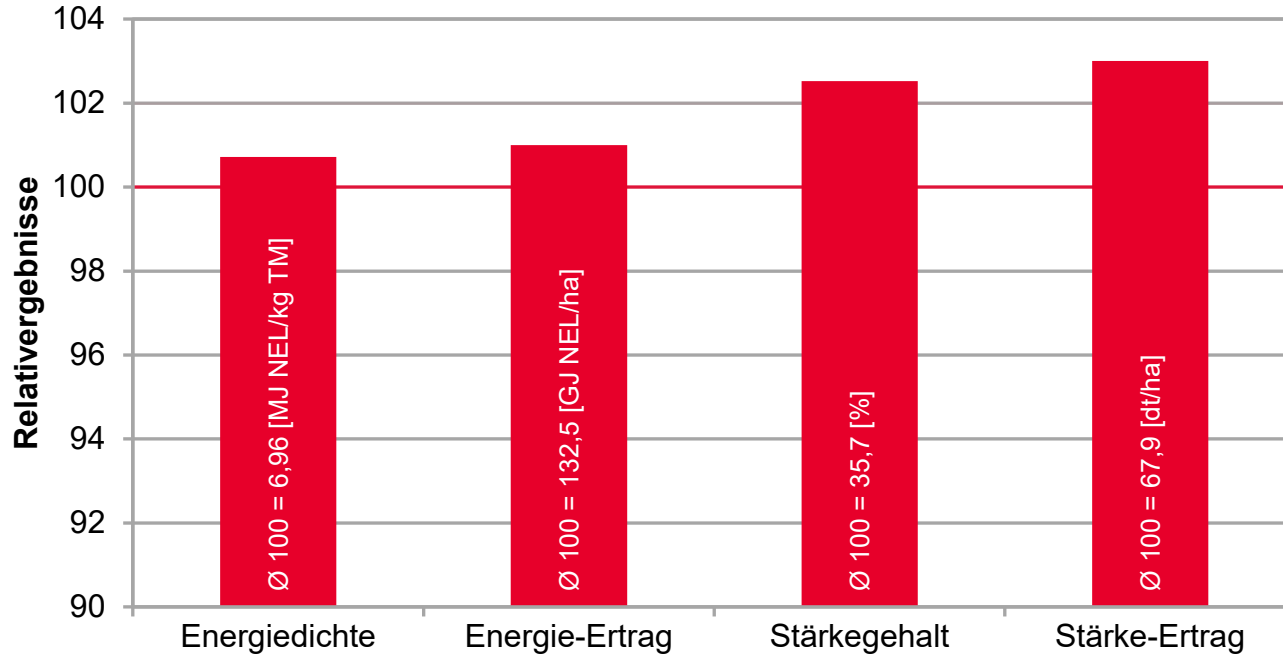

LG 30.258 - DER QUALITÄTSGARANT

LSV Silomais ab S240, BY 2023

Quelle: LfL Bayern 2023, LSV Silomais ab S240, 11 Standorte, Mittel BY